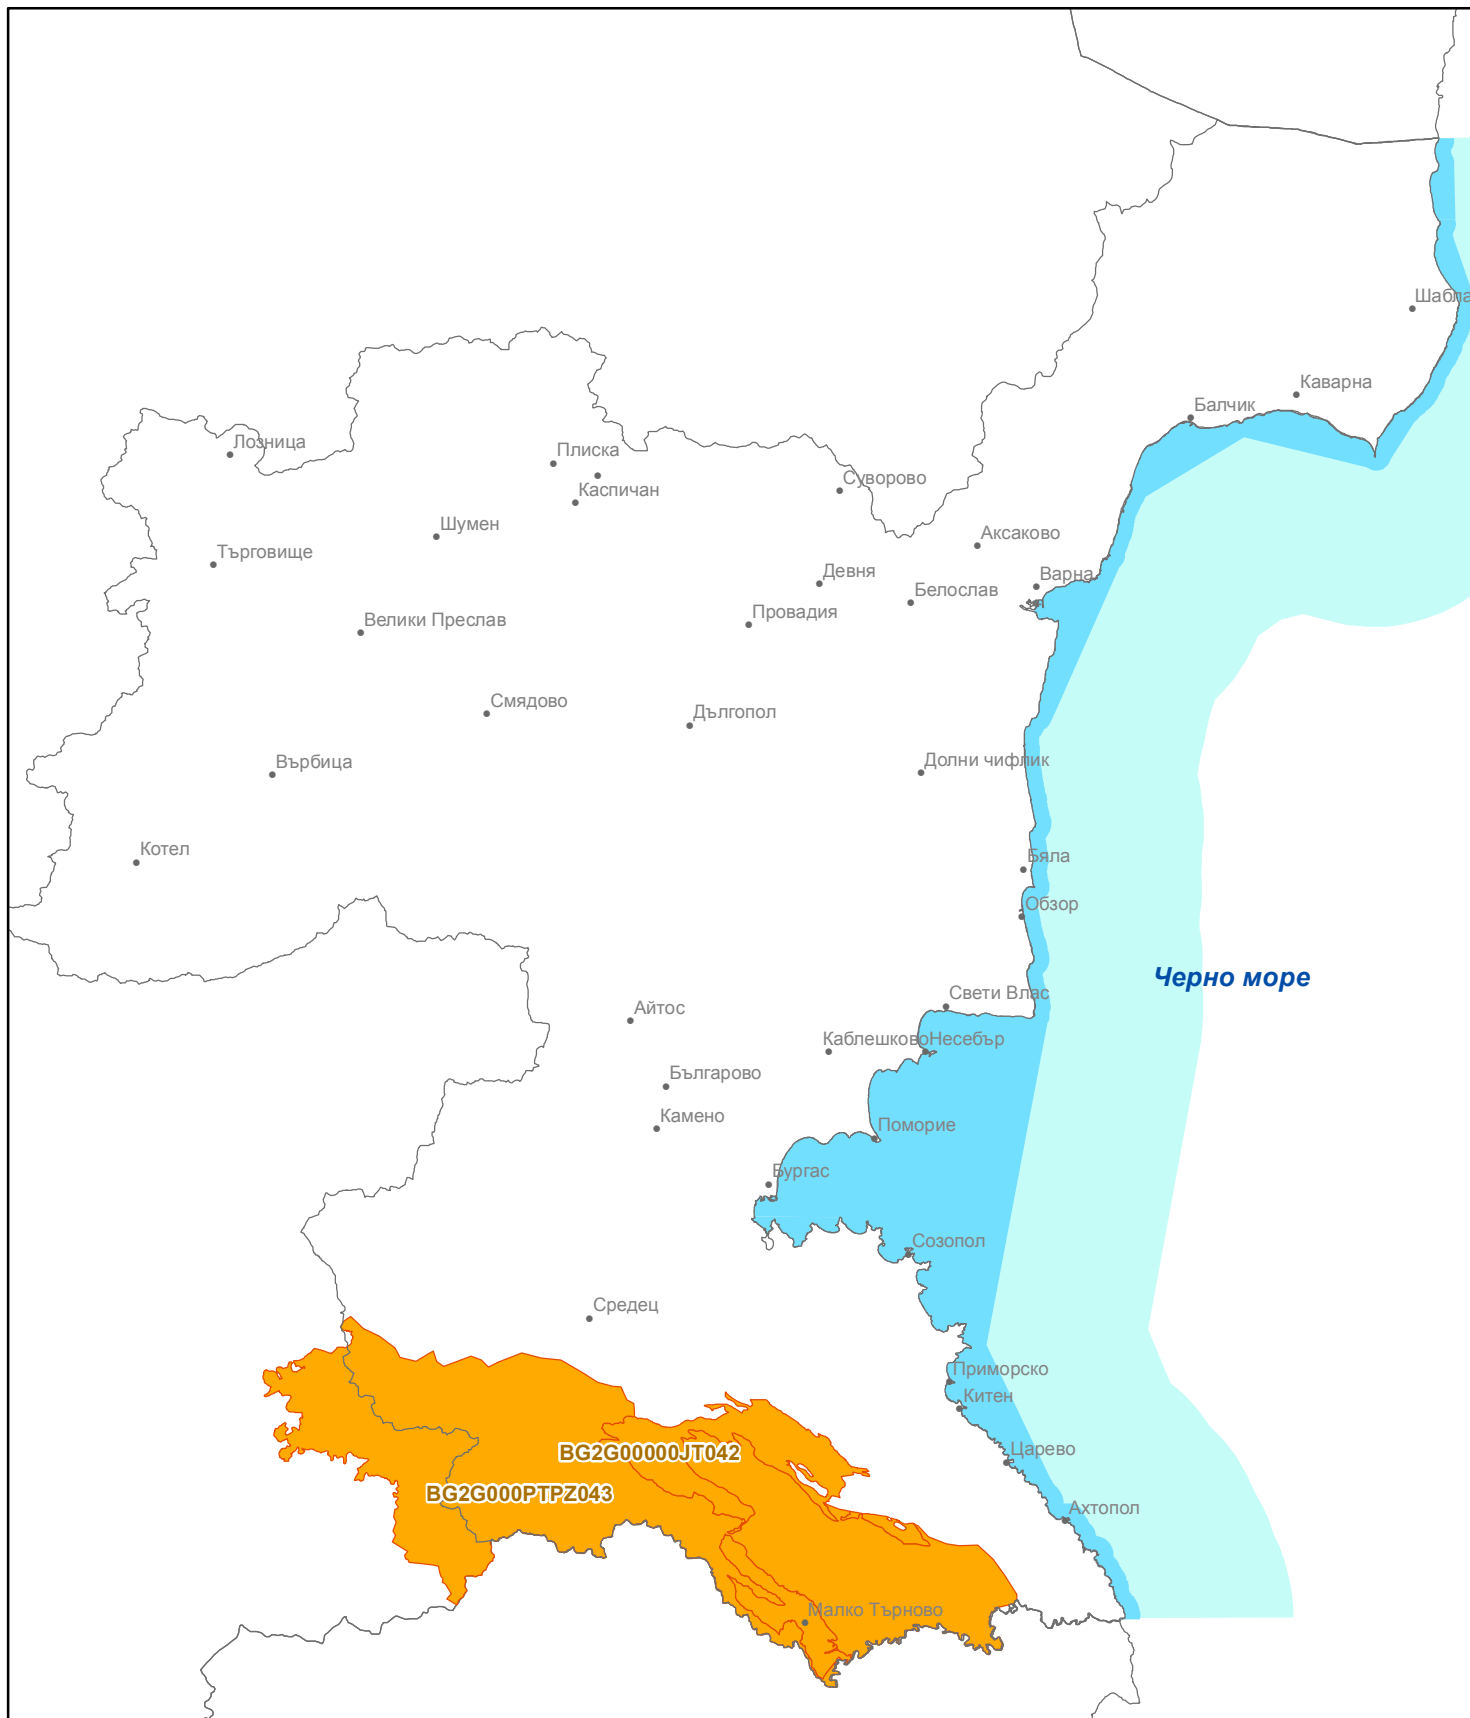

ПОДЗЕМНИ ВОДНИ ТЕЛА
VII СЛОЙ - ЮРА-ТРИАС, ПАЛЕОЗОЙ-ПРОТЕРОЗОЙ ВОДОНОСЕН ХОРИЗОНТ
Басейнова Дирекция "Черноморски район"
М 1:1 000 000

Легенда

 Подземни водни тела

0 20 40 80 км