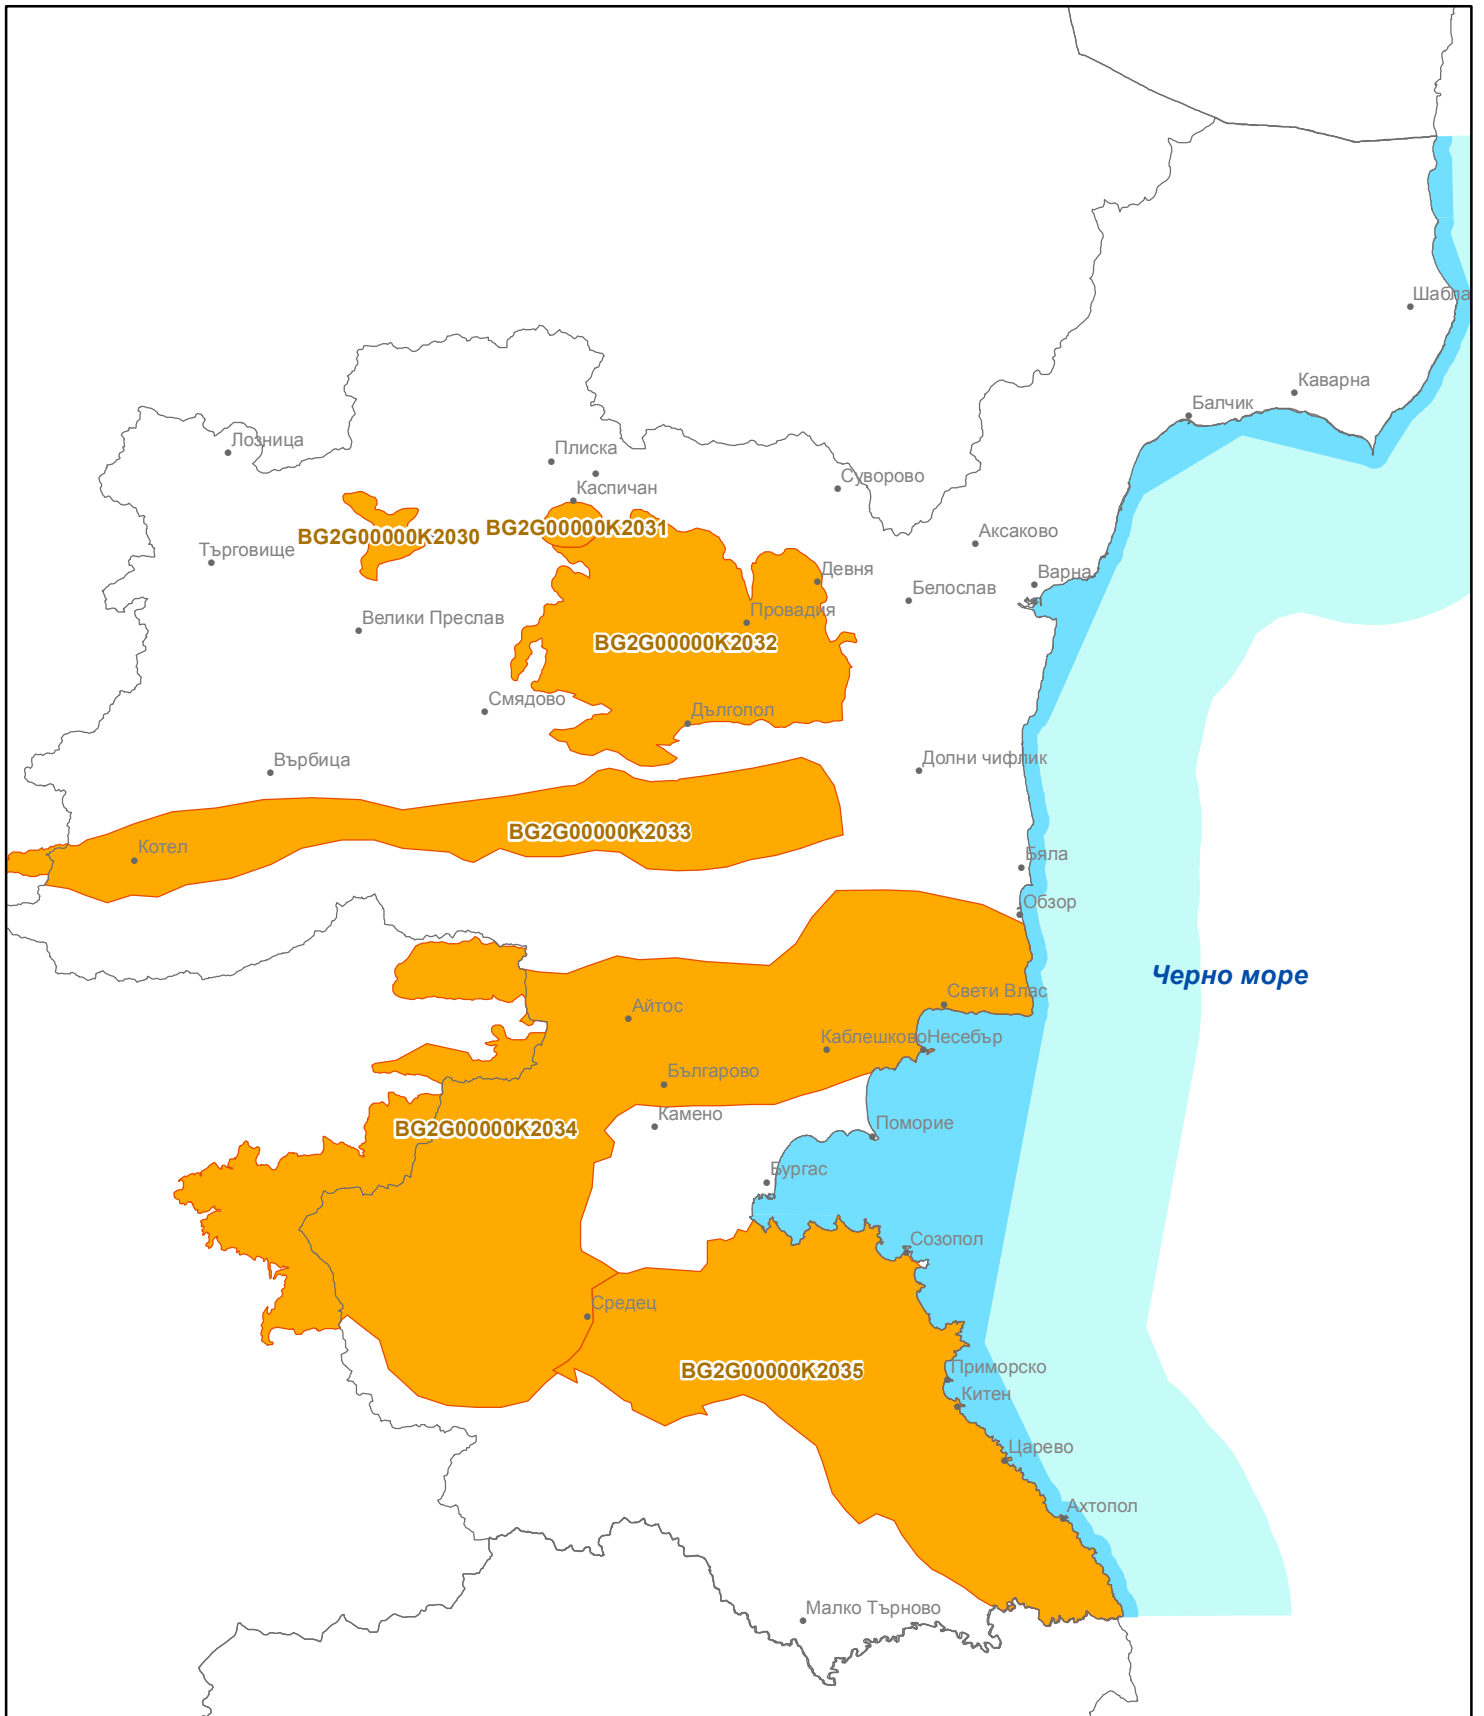

ПОДЗЕМНИ ВОДНИ ТЕЛА
IV СЛОЙ - ГОРНА КРЕДА ВОДНОСЕН ХОРИЗОНТ
Басейнова Дирекция "Черноморски район"
М 1:1 000 000

Легенда

 Подземни водни тела

0 20 40 80 км